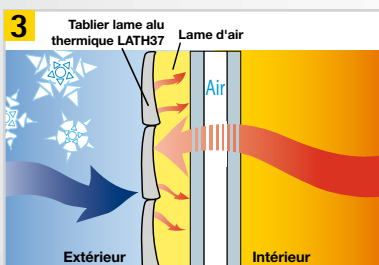

COMPATIBLE
BBC
RT 2012

ISOLATION THERMIQUE

Jusqu'à $\Delta R = 0,25\text{m}^2\text{K/w}$

PROTECTION SOLAIRE

SÉCURITÉ

GESTION DE LA LUMIÈRE

OCCULTATION