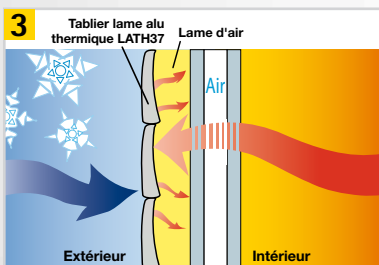

TRADI VE², VOLET ROULANT INTÉGRÉ