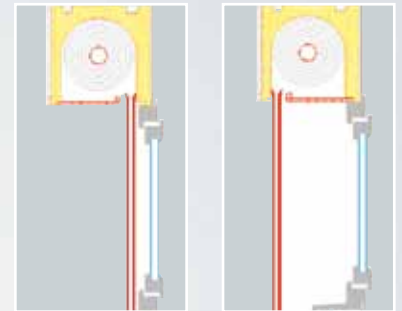

DIMENSIONS, COLORIS, OPTIONS

		TRADI VT²				
Coulisses et lame finale			Blanc	•	•	•
			Brun	•	•	•
			Gris métal	•	•	•
			Chêne doré	•	•	•
			Beige 1015	•	•	•
			Gris 7016	•	•	•
			RAL⁽¹⁾	•	•	•
Coloris sous-face			Blanc	•	•	•
			RAL⁽¹⁾	•	•	•
Tablier	PVC		>	37	50	55
			Blanc	•	•	•
			Beige	•	•	•
			Gris	•	•	•
	ALU		>	37	50	55
			Blanc	•	•	•
			Gris	•	•	•
			Beige	•	•	•
			Brun	•	•	•
			Gris métal	•	•	•
			Gris 7016	•	•	•
			Chêne doré	•	•	•
			Beige 1015	•	•	•
			Gris 7038	•	•	•
			Bleu 5024	•	•	•
			Vert 6021	•	•	•
			Rouge 3004	•	•	•
			Vert 6005	•	•	•
			Bicolore⁽²⁾	•	•	•
			RAL⁽¹⁾	•	•	•
Largeur maxi	PVC			2000	2500	
	ALU		2500	3500	4000	
Hauteur maxi	PVC	Consultez le guide technique				
	ALU	Consultez le guide technique				

Les différences de couleur et de brillance qui pourraient être constatées avec les produits ne sauraient être cause de litige.

(1) Au choix parmi une liste de plus de 170 coloris RAL disponible sur demande. (2) LATH37 lame alu 37 thermique, bicolore blanc/gris métal.

Finitions et coloris

- Chêne doré pour une imitation parfaite de la texture bois.
- Laquage lisse ou structuré, pour une plus grande résistance aux rayures.
- Aspect brillant, satiné ou mat.
- Tous coloris RAL au choix (en option).

Types de pose

Pose tunnel enroulement extérieur

Pose tunnel enroulement intérieur

Crédit d'impôt

Sont éligibles au crédit d'impôt les tabliers : lames alu thermiques en 37 mm.