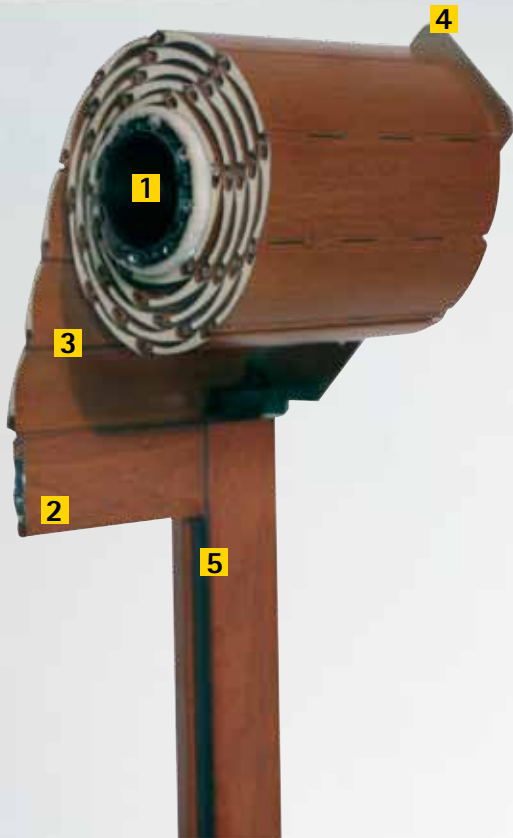

TRADI VE², VOLET ROULANT INTÉGRÉ

COMPACITÉ

- 1 Plateforme AXIS 50 : enroulement optimal du tablier et durée de vie prolongée.

SÉCURITÉ

- 1 Verrous automatiques de série résistant à des relevages de 25 kg, en version motorisée et treuil.
- 2 Lame finale avec butées cachées, développée par SOPROFEN pour un clair de vitrage optimisé.