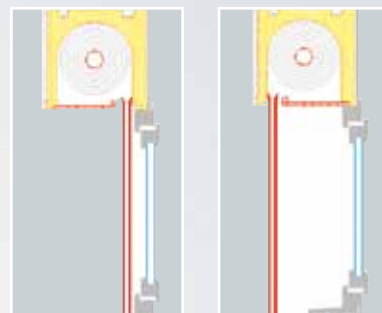

Les différences de couleur et de brillance qui pourraient être constatées avec les produits ne sauraient être cause de litige.

(1) Au choix parmi une liste de plus de 170 coloris RAL disponible sur demande. (2) LATH37 lame alu 37 thermique, bicolore blanc/gris métal.

Finitions et coloris

- Chêne doré pour une imitation parfaite de la texture bois.
- Laquage lisse ou structuré, pour une plus grande résistance aux rayures.
- Aspect brillant, satiné ou mat.
- Tous coloris RAL au choix (en option).

Types de pose

Pose tunnel enroulement extérieur

Pose tunnel enroulement intérieur

Crédit d'impôt

Sont éligibles au crédit d'impôt les tabliers : lames alu thermiques en 37 mm.