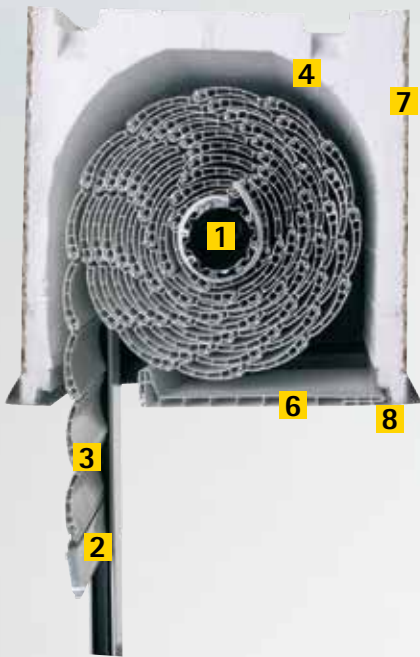

TRADI CT², COFFRE TUNNEL ÉQUIPÉ POUR LE NEUF