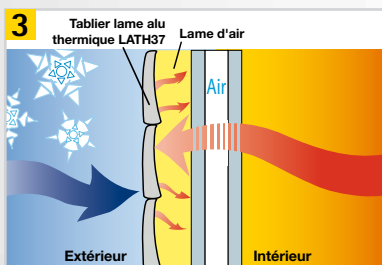

Coffre de 13,5 cm
seulement pour
une fenêtre de
1,60 m de haut.

COMPACTITÉ

- 1 Plateforme AXIS 50 : enroulement optimal du tablier et encombrement minimal ; le coffre le plus compact du marché pour plus de luminosité.