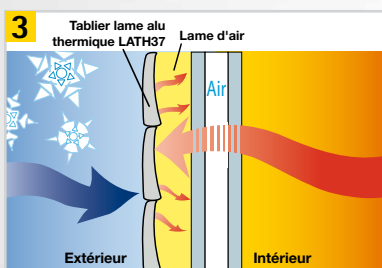

COMPATIBLE
BBC
RT 2012

ISOLATION THERMIQUE

Jusqu'à $\Delta R = 0,26\text{m}^2\text{K/w}$

PROTECTION SOLAIRE

SÉCURITÉ

GESTION DE LA LUMIÈRE

OCCULTATION

DIMENSIONS, COLORIS, OPTIONS